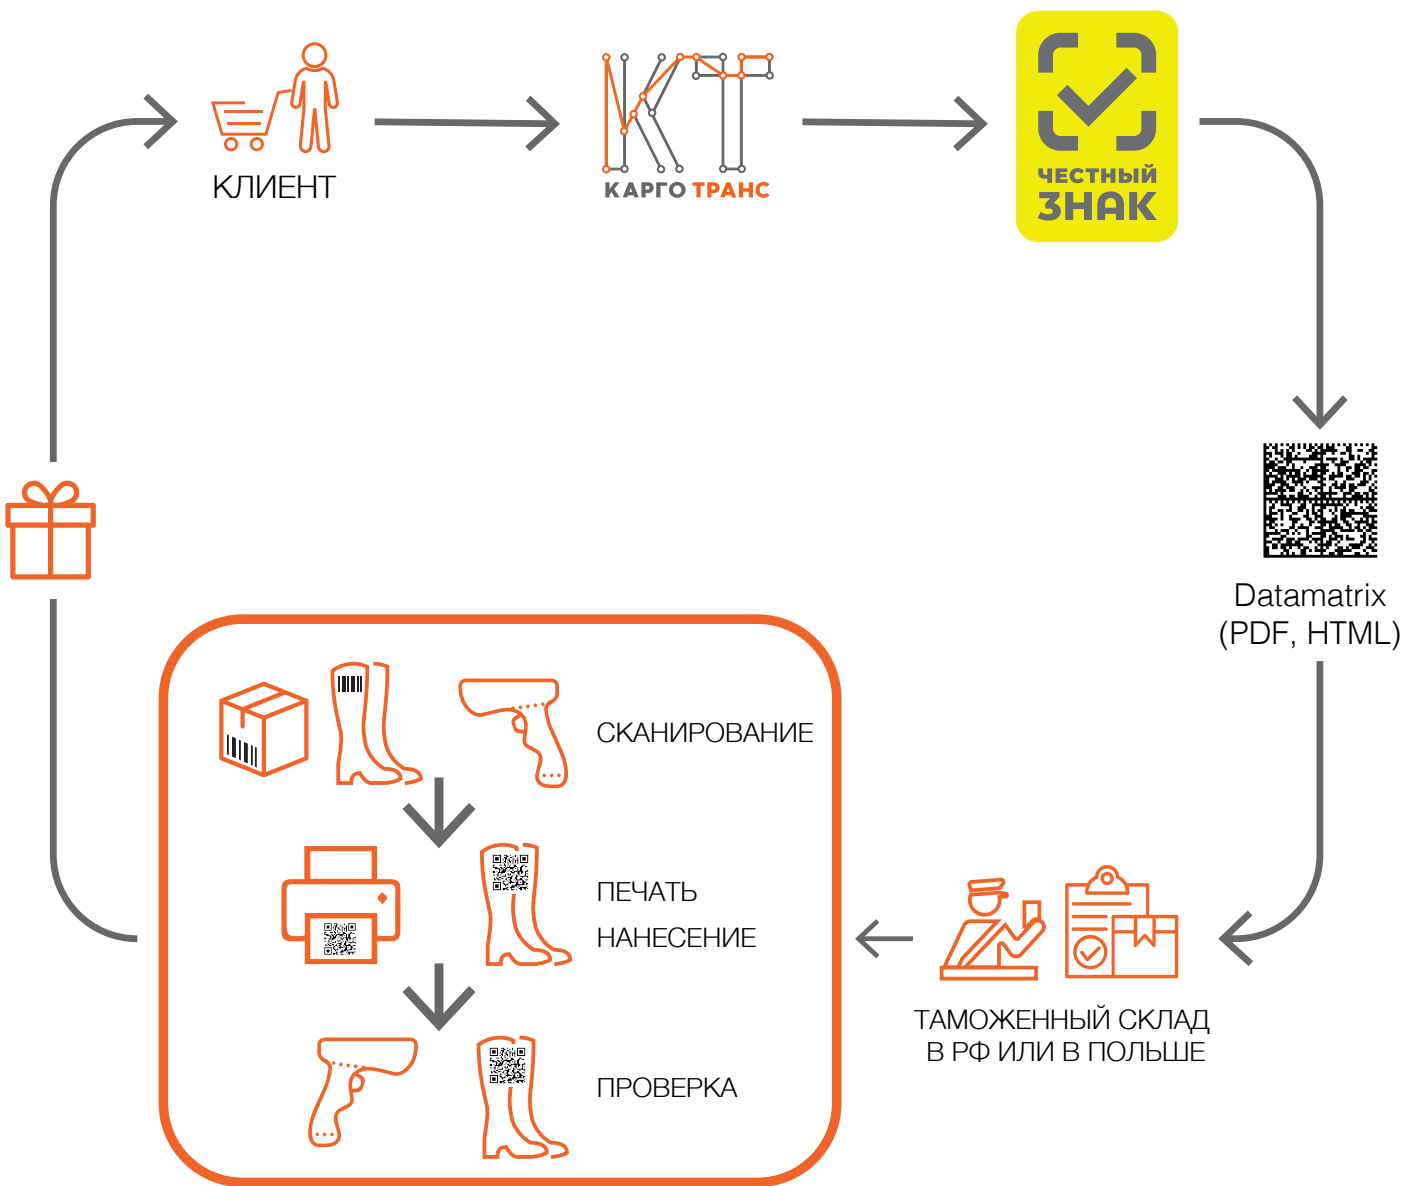

СХЕМА МАРКИРОВКИ ОБУВИ

ПРОИЗВОДИТЕЛЬ

Артикул	Описание	Продавец	Страна произв.	Торгов. марка	Верх/ подошва	Подкладка/ цвет обуви	Тип	Муж./Жен./ Мал./Дев.	Код товара	Кол-во	Ед.	Разм.	Цена за ед (EUR)	GTIN/EAN on CRT	GTIN/EAN on Item
11111	туфли	Producer Spa	Италия	Brand	кож/кож	кожа/синий	обувь	жен.	64035999	1	пара	37	100	1876250398008	2000388654819
22222	ботинки	Producer Spa	Испания	Brand	текст/рез	текстиль/ черный	обувь	муж.	64041990	1	пара	45	90	7628964720777	8223991837789

Артикул	Описание	Продавец	Страна произв.	Торгов. марка	Верх/ подошва	Подкладка/ цвет обуви	Тип	Муж./Жен./ Мал./Дев.	Код товара	Кол-во	Ед.	Разм.	Цена за ед (EUR)	GTIN/EAN on CRT	GTIN/EAN on Item	QR Code
11111	туфли	Producer Spa	Италия	Brand	кож/ кож	кожа/синий	обувь	жен.	64035999	1	пара	37	100	1876250398008	2000388654819	
22222	ботинки	Producer Spa	Испания	Brand	текст/ рез	текстиль/ черный	обувь	муж.	64041990	1	пара	45	90	7628964720777	8223991837789	